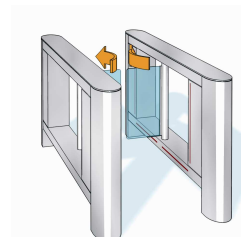

Horné vodiace madlo môže byť v prevedení

- Leštená nerez
- Drevo
- Žulová doska
- Mramor

Priechodnosť:

30-40osob za minútu

Inštalácie

- ▣ konečná podlaha
- ▣ štruktúrovaná podlaha
- ▣ inštalácie na paletu, výška 32 mm

Otáčavý uhol dvorných krídel je dozorovaný senzormi.

V prípade výpadku prúdu:

Krídla sa otvárajú voľne v oboch smeroch

VOLITELNÉ DOPLNKY

- ▣ inštalácia čítačky: na bariéru, na stĺpik
- ▣ tlačidlo jednotlivého prechodu
- ▣ signálne svetlá, piktogramy
- ▣ pult ručného ovládanie (jednotlivo dovnútra, jednotlivo von, denný, nočný režim, blokovanie, trvalý prechod dovnútra, von)
- ▣ poplachové signály (z EZS, EPS)
- ▣ zvláštne povrchové úpravy

Charon HSB E11

Bezpečnostní úroveň 0
Priechodná dĺžka 1290mm

Kerberos HSB E02

Bezpečnostní úroveň 1
Priechodná dĺžka 1760mm

Kerberos HSB S02

Bezpečnostní úroveň 1
Priechodná dĺžka 1840mm

Charon HSB E07

Bezpečnostní úroveň 1
Priechodná dĺžka 1660mm

Kerberos HSB E04

Bezpečnostní úroveň 2
Priechodná dĺžka 2050mm

Kerberos HSB S03

Bezpečnostní úroveň 2
Priechodná dĺžka 2130mm

Charon HSB E08

Bezpečnostní úroveň 2
Priechodná dĺžka 2010mm