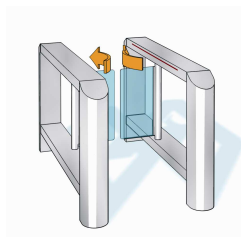

Horné vodiace madlo môže byť v prevedení

- Leštená nerez
- Drevo
- Žulová doska
- Mramor

Priechodnosť:

30-40osob za minútu

Inštalácie

- ▣ konečná podlaha
- ▣ štruktúrovaná podlaha
- ▣ inštalácie na paletu, výška 32 mm

Otáčavý uhol dvorných krídel je dozorovaný senzormi.

V prípade výpadku prúdu:

Krídla sa otvárajú voľne v oboch smeroch

VOLITELNÉ DOPLNKY

- ▣ inštalácia čítačky: na bariéru, na stĺpik
- ▣ tlačidlo jednotlivého prechodu
- ▣ signálne svetlá, piktogramy
- ▣ pult ručného ovládanie (jednotlivo dovnútra, jednotlivo von, denný, nočný režim, blokovanie, trvalý prechod dovnútra, von)
- ▣ poplachové signály (z EZS, EPS)
- ▣ zvláštne povrchové úpravy

Vysvetlivky:

- ▣ voliteľný doplnok (za príplatok)
- alternatíva (v cene)

Upozornenie: Alternatívne funkcie alebo diely je nutné špecifikovať už pri objednávke

Produktové verzie

Kerberos HSB E010

Bezpečnostná úroveň 0
Priechodná dĺžka 1470mm

Charon HSB E11

Bezpečnostní úroveň 0
Priechodná dĺžka 1290mm

Kerberos HSB E02

Bezpečnostní úroveň 1
Priechodná dĺžka 1760mm

Kerberos HSB S02

Bezpečnostní úroveň 1
Priechodná dĺžka 1840mm

Charon HSB E07

Bezpečnostní úroveň 1
Priechodná dĺžka 1660mm