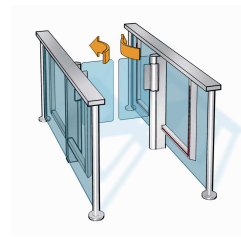

Horné vodiace madlo môže byť v prevedení

- Leštená nerez
- Drevo
- Žulová doska
- Mramor

Priechodnosť:

30-40osob za minútu

Inštalácie

- ▣ konečná podlaha
- ▣ štruktúrovaná podlaha
- ▣ inštalácie na paletu, výška 32 mm

Otáčavý uhol dvorných krídel je dozorovaný senzormi.

V prípade výpadku prúdu:

Krídla sa otvárajú voľne v oboch smeroch

VOLITELNÉ DOPLNKY

- ▣ inštalácia čítačky: na bariéru, na stĺpik
- ▣ tlačidlo jednotlivého prechodu
- ▣ signálne svetlá, piktogramy
- ▣ pult ručného ovládanie (jednotlivo dovnútra, jednotlivo von, denný, nočný režim, blokovanie, trvalý prechod dovnútra, von)
- ▣ poplachové signály (z EZS, EPS)
- ▣ zvláštne povrchové úpravy

Kerberos HSB E04

Bezpečnostní úroveň 2
Priechodná dĺžka 2050mm

Kerberos HSB S03

Bezpečnostní úroveň 2
Priechodná dĺžka 2130mm

Charon HSB E08

Bezpečnostní úroveň 2
Priechodná dĺžka 2010mm