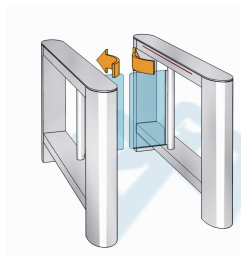

Horné vodiace madlo môže byť v prevedení

- Leštená nerez
- Drevo
- Žulová doska
- Mramor

Priechodnosť:

30-40osob za minútu

Inštalácie

- ▣ konečná podlaha
- ▣ štruktúrovaná podlaha
- ▣ inštalácie na paletu, výška 32 mm

Otáčavý uhol dvorných krídel je dozorovaný senzormi.

V prípade výpadku prúdu:

Krídla sa otvárajú voľne v oboch smeroch

VOLITELNÉ DOPLNKY

- ▣ inštalácia čítačky: na bariéru, na stĺpik
- ▣ tlačidlo jednotlivého prechodu
- ▣ signálne svetlá, piktogramy
- ▣ pult ručného ovládanie (jednotlivo dovnútra, jednotlivo von, denný, nočný režim, blokovanie, trvalý prechod dovnútra, von)
- ▣ poplachové signály (z EZS, EPS)
- ▣ zvláštne povrchové úpravy

Charon HSB E11

Bezpečnostní úroveň 0
Priechodná dĺžka 1290mm

Kerberos HSB E02

Bezpečnostní úroveň 1
Priechodná dĺžka 1760mm

Kerberos HSB S02

Bezpečnostní úroveň 1
Priechodná dĺžka 1840mm

Charon HSB E07

Bezpečnostní úroveň 1
Priechodná dĺžka 1660mm

Kerberos HSB E04

Bezpečnostní úroveň 2
Priechodná dĺžka 2050mm

Kerberos HSB S03

Bezpečnostní úroveň 2
Priechodná dĺžka 2130mm

Charon HSB E08

Bezpečnostní úroveň 2
Priechodná dĺžka 2010mm