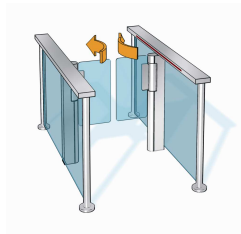

Horné vodiace madlo môže byť v prevedení

- Leštená nerez
- Drevo
- Žulová doska
- Mramor

Priechodnosť:

30-40osob za minútu

Inštalácie

- ▣ konečná podlaha
- ▣ štruktúrovaná podlaha
- ▣ inštalácie na paletu, výška 32 mm

Otáčavý uhol dvorných krídel je dozorovaný senzormi.

V prípade výpadku prúdu:

Krídla sa otvárajú voľne v oboch smeroch

VOLITELNÉ DOPLNKY

- ▣ inštalácia čítačky: na bariéru, na stĺpik
- ▣ tlačidlo jednotlivého prechodu
- ▣ signálne svetlá, piktogramy
- ▣ pult ručného ovládanie (jednotlivo dovnútra, jednotlivo von, denný, nočný režim, blokovanie, trvalý prechod dovnútra, von)
- ▣ poplachové signály (z EZS, EPS)
- ▣ zvláštne povrchové úpravy

Charon HSB E11

Bezpečnostní úroveň 0
Priechodná dĺžka 1290mm

Kerberos HSB E02

Bezpečnostní úroveň 1
Priechodná dĺžka 1760mm

Kerberos HSB S02

Bezpečnostní úroveň 1
Priechodná dĺžka 1840mm

Charon HSB E07

Bezpečnostní úroveň 1
Priechodná dĺžka 1660mm

Kerberos HSB E04

Bezpečnostní úroveň 2
Priechodná dĺžka 2050mm

Kerberos HSB S03

Bezpečnostní úroveň 2
Priechodná dĺžka 2130mm

Charon HSB E08

Bezpečnostní úroveň 2
Priechodná dĺžka 2010mm