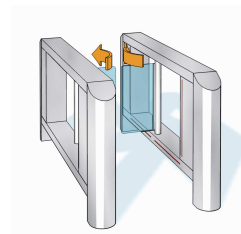

Horné vodiace madlo môže byť v prevedení

- Leštená nerez
- Drevo
- Žulová doska
- Mramor

Priechodnosť:

30-40osob za minútu

Inštalácie

- ▣ konečná podlaha
- ▣ štruktúrovaná podlaha
- ▣ inštalácie na paletu, výška 32 mm

Otáčavý uhol dvorných krídel je dozorovaný senzormi.

V prípade výpadku prúdu:

Krídla sa otvárajú voľne v oboch smeroch

VOLITELNÉ DOPLNKY

- ▣ inštalácia čítačky: na bariéru, na stĺpik
- ▣ tlačidlo jednotlivého prechodu
- ▣ signálne svetlá, piktogramy
- ▣ pult ručného ovládanie (jednotlivo dovnútra, jednotlivo von, denný, nočný režim, blokovanie, trvalý prechod dovnútra, von)
- ▣ poplachové signály (z EZS, EPS)
- ▣ zvláštne povrchové úpravy

Charon HSB E11

Bezpečnostní úroveň 0
Priechodná dĺžka 1290mm

Kerberos HSB E02

Bezpečnostní úroveň 1
Priechodná dĺžka 1760mm

Kerberos HSB S02

Bezpečnostní úroveň 1
Priechodná dĺžka 1840mm

Charon HSB E07

Bezpečnostní úroveň 1
Priechodná dĺžka 1660mm

Kerberos HSB E04

Bezpečnostní úroveň 2
Priechodná dĺžka 2050mm

Kerberos HSB S03

Bezpečnostní úroveň 2
Priechodná dĺžka 2130mm

Charon HSB E08

Bezpečnostní úroveň 2
Priechodná dĺžka 2010mm