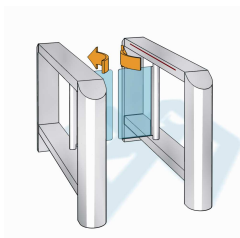

Horné vodiace madlo môže byť v prevedení

- Leštená nerez
- Drevo
- Žulová doska
- Mramor

Priechodnosť:

30-40osob za minútu

Inštalácie

- ▣ konečná podlaha
- ▣ štruktúrovaná podlaha
- ▣ inštalácie na paletu, výška 32 mm

Otáčavý uhol dvorných krídel je dozorovaný senzormi.

V prípade výpadku prúdu:

Krídla sa otvárajú voľne v oboch smeroch

VOLITELNÉ DOPLNKY

- ▣ inštalácia čítačky: na bariéru, na stĺpik
- ▣ tlačidlo jednotlivého prechodu
- ▣ signálne svetlá, piktogramy
- ▣ pult ručného ovládanie (jednotlivo dovnútra, jednotlivo von, denný, nočný režim, blokovanie, trvalý prechod dovnútra, von)
- ▣ poplachové signály (z EZS, EPS)
- ▣ zvláštne povrchové úpravy

Vysvetlivky:

- ▣ voliteľný doplnok (za príplatok)
- alternatíva (v cene)

Upozornenie: Alternatívne funkcie alebo diely je nutné špecifikovať už pri objednávke

Produktové verzie

Kerberos HSB E010

Bezpečnostná úroveň 0
Priechodná dĺžka 1470mm