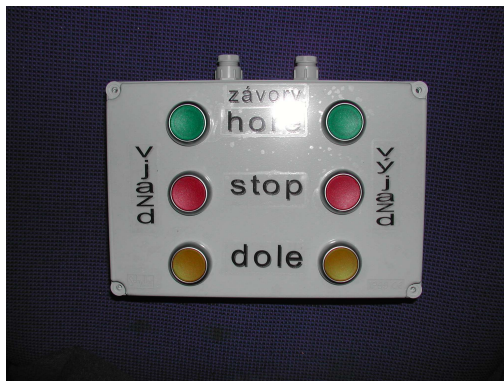

Pult ručného ovládania univerzálny

PRINCÍP

Pult ručného ovládania pre akékoľvek ovládanie. Multifunkčný so šiestimi tlačidlami.

POVRCHOVÁ ÚPRAVA

Šedá plastová škatuľa s voliteľnými tlačidlami a kontrolnými LED diódami.

FUNKCIA

- Pult je nadradený iným ovládacím prvkom – je priamo zapojený do turniketu, závor, brány a pod.

Tlačidlá: podľa potreby danej aplikácie

Rozmery:

Montážna plocha – podľa zvolenej škatuli

NAPÁJANIE

24V, 20mA

MONTÁŽ

- Zabudovanie do stolu
- Položenie na plochu

Vysvetlivky:

- voliteľný doplnok (za príplatok)
- alternatíva (v cene)