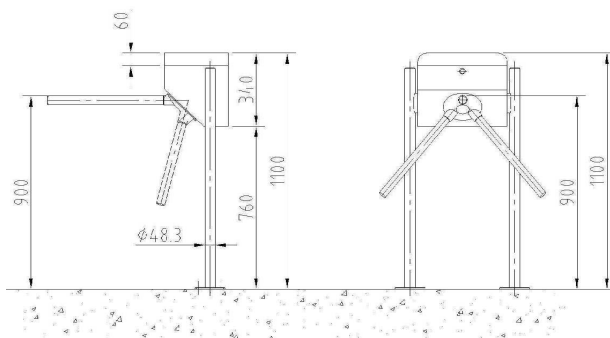

Alternatívnu funkciu alebo diely je nutné špecifikovať už v objednávke.

Hmotnosť: 75 kg

ROZMERY

PôDORYS