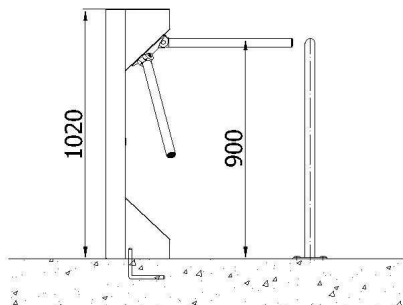

VOLITEĽNÉ DOPLNKY

- vodiace držadlo pre bezpečný priechod
- malá bránka naproti vodiacemu držadlu
- doplnky alebo inštalácia kartovej čítačky, mincovej jednotky a pod.
- signálne zariadenie
- vybavovacie tlačidlo
- generátor náhodného čísla
- počítadlo osôb
- riadiaci panel alebo diaľkové ovládanie
- záložný zdroj
- ochrana proti poveternostným vplyvom (pri vonkajšej inštalácii)
- sklopná bariéra - panik
- montážny panel pre užívateľskú kartovú čítačku dostupnú na zvislom kryte turniketu

MONTÁŽ

Upevnenie na hotovú podlahu (FFL)

- na montážny prípravok na medzipodlahu (SFL)

Vysvetlivky:

- voliteľný doplnok (za príplatok)
- alternatíva (v cene)

Priechodnosť:

- 25 osôb/min.