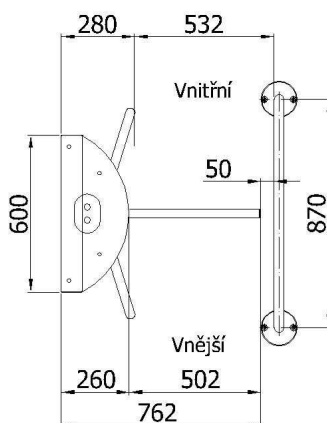

Alternatívne funkcie alebo diely je nutné špecifikovať už v objednávke.

Hmotnosť: 75 kg

APROKS Slovakia, s.r.o.

Sídlo: Pekná cesta 19, 831 52 Bratislava
Office: Trhová 975, 841 02 Bratislava
Pošta: P.O. Box 109, 840 02 Bratislava 42
Banka: VÚB Bratislava, 1666653459/0200