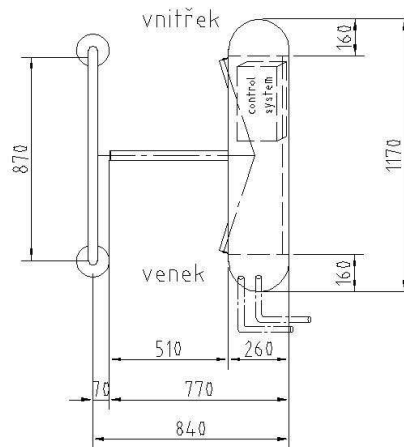

VOLITEĽNÉ DOPLNKY

- vodiace držadlo pre bezpečný priechod
- malá bránka naproti vodiacemu držadlu
- doplnky alebo inštalácia kartovej čítačky, mincovej jednotky a pod.
- signálne zariadenie
- vybavovacie tlačidlo
- generátor náhodného čísla
- počítadlo osôb
- riadiaci panel alebo diaľkové ovládanie
- záložný zdroj
- ochrana proti poveternostným vplyvom (pri vonkajšej inštalácii)
- sklopná bariéra
- montážny panel pre užívateľskú kartovú čítačku dostupnú na zvislom kryte turniketu

MONTÁŽ

Upevnenie na hotovú podlahu (FFL)

- na montážny prípravok na medzipodlahu (SFL)

Vysvetlivky:

- voliteľný doplnok (za príplatok)
- alternatíva (v cene)

Priechodnosť:

- 25 osôb/min.

Upozornenie:

Alternatívna funkcia alebo diely je nutné špecifikovať už v objednávke.

Hmotnosť: 85 kg

APROKS Slovakia, s.r.o.

Sídlo: Pekná cesta 19, 831 52 Bratislava
Office: Trhová 975, 841 02 Bratislava
Pošta: P.O. Box 109, 840 02 Bratislava 42
Banka: VÚB Bratislava, 1666653459/0200

IČO: 35845121
DIČ: 2020239276
IČ DPH: SK2020239276
Web: www.aproks.sk

Tel.: +421 2 2086 2321
Fax: +421 2 2086 2322
E-mail: aproks@aproks.sk