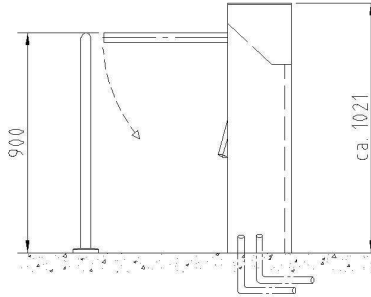

VOLITEĽNÉ DOPLNKY

- vodiace držadlo pre bezpečný priechod
- malá bránka naproti vodiacemu držadlu
- doplnky alebo inštalácia kartovej čítačky, mincovej jednotky a pod.
- signálne zariadenie
- vybavovacie tlačidlo
- generátor náhodného čísla
- počítadlo osôb
- riadiaci panel alebo diaľkové ovládanie
- záložný zdroj
- ochrana proti poveternostným vplyvom (pri vonkajšej inštalácii)
- sklopná bariéra
- montážny panel pre užívateľskú kartovú čítačku dostupnú na zvislom kryte turniketu

MONTÁŽ

Upevnenie na hotovú podlahu (FFL)

- na montážny prípravok na medzipodlahu (SFL)

Vysvetlivky:

- voliteľný doplnok (za príplatok)
- alternatíva (v cene)

Priechodnosť:

- 25 osôb/min.

Upozornenie:

Alternatívna funkcia alebo diely je nutné špecifikovať už v objednávke.

Hmotnosť: 85 kg

APROKS Slovakia, s.r.o.

Sídlo: Pekná cesta 19, 831 52 Bratislava
Office: Trhová 975, 841 02 Bratislava
Pošta: P.O. Box 109, 840 02 Bratislava 42
Banka: VÚB Bratislava, 1666653459/0200

IČO: 35845121
DIČ: 2020239276
IČ DPH: SK2020239276
Web: www.aproks.sk

Tel.: +421 2 2086 2321
Fax: +421 2 2086 2322
E-mail: aproks@aproks.sk