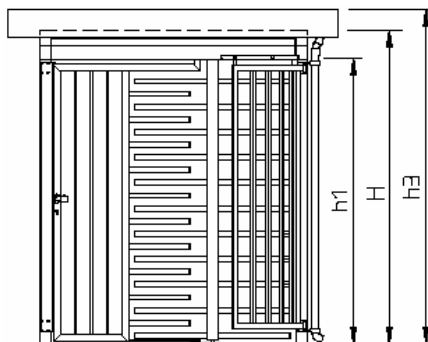

VOLITELNÉ DOPLNKY

- ručné uvoľnenie prechodu pri výpadku napájania v prípade, že turniket je nastavený na uzamknutie.
- doplnky alebo inštalácie kartovej čítačky apod.
- signalizačné zariadenie
- generátor náhodného čísla
- riadiaci panel alebo diaľkové ovládanie
- záložný zdroj
- ochrana pred vplyvmi prostredia
  - strieška a fascie
  - odkvap s odpadom
  - osvetlenie
- dvojité turniket, symetrický s dvermi integrovanými dvermi
- násobná inštalácia
  - pod jednou strechou

Vysvetlivky

- voliteľný doplnok (za príplatok)
- alternatíva (v cene)

Upozornenie:

Alternatívne funkcie alebo diely je nutné špecifikovať už pri objednávke.

ROZMERY (v mm)

B celková šírka	1940
b1 šírka celková	1010
b2 šírka	560
b3 šírka fascie	2400
T celková	1305
t3 veľkosť fascie	2820
H celková výška	2270
h1 výška	2060
h3 výška fascie	2420
d1 priemer	1130
X = FFL – SFL	150
Veľkosť striešky	2220 x 2770
Hmotnosť	520 kg

BOKORYS