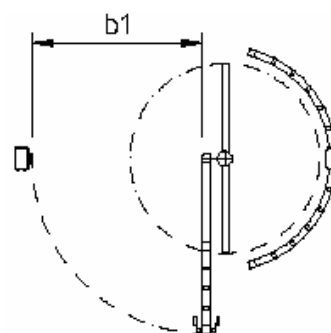

pôdorys

(s otvorenými integrovanými dverami)