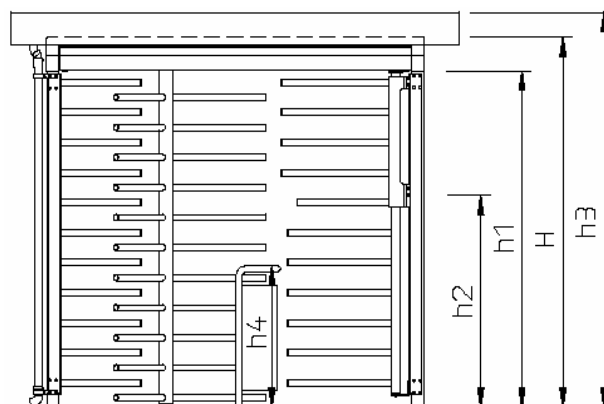

ELEKTRICKÁ VÝBAVA

Pohon turniketu vrátane riadiacej jednotky je inštalovaný vo vnútri.

Napájanie: 230VAC / 50Hz

Príkon: 150VA

Čítacie zariadenie

Kompatibilné so štandardnými systémami prístupovej kontroly

- sériové rozhranie

Špeciálne rozhranie pre komunikáciu so zabudovaným riadiacim automatom a spojenie s užívateľským riadiacim systémom je možné dohodnúť na požiadanie.

VOLITEĽNÉ DOPLNKY

- doplnky alebo inštaláciu kartovej čítačky apod.
- signálne zariadenie
- generátor náhodného čísla
- riadiaci panel alebo diaľkové ovládanie
- záložný zdroj
- ochrana pred vplyvmi prostredia
  - strieška a fascie
  - odkvap s odpadom
  - osvetlenie
- násobná inštalácia
  - pod jednou strechou

ROZMERY (v mm)

B celková šírka	2440
b1 šírka vstupu	760
b2 šírka priechodu	640
b3 šírka fascie	2900
b4 šírka priechodu pre bicykel	710
t3 veľkosť fascie	2820
H celková výška	2270
h1 výška priechodu	2060
h2 výška priechodu pre bicykel	1300
h3 výška vrátane fascie	2420
h4 výška bočnej zábrany	870
d1 priemer otočnej bariéry	1300
X = FFL – SFL	150
Veľkosť striešky	2720 x 2770
Hmotnosť s obalom	540 kg

BOKORYS

Rovný kríž, ochrana proti vplyvu prostredia vrátane fascie a zvodu dažďovej vody