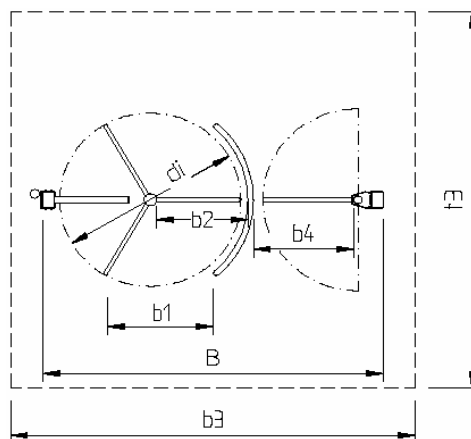

PÔDORYS

MONTÁŽ

- zabetónovaním do podlahy
- na montážny prípravok (SFL)
- na hotovú podlahu (FFL)

Nárys upevnenia na požiadanie

Priechodnosť:

- 20 osôb/min.

Vysvetlivky:

- voliteľný doplnok (za príplatok)
- alternatíva (v cene)

Upozornenie:

Alternatívnu funkciu alebo diely je nutné špecifikovať už pri objednávke.

APROKS Slovakia s.r.o., Pekná cesta 19, 831 52 Bratislava

Prevádzka: Trhová 975, 841 02 Bratislava

Korešpondenčná adresa: P. O. Box 109, 840 02 Bratislava 42

e-mail: aproks@aproks.sk

Tel.: 02/2086 2321

Fax: 02/2086 2322

www.aproks.sk