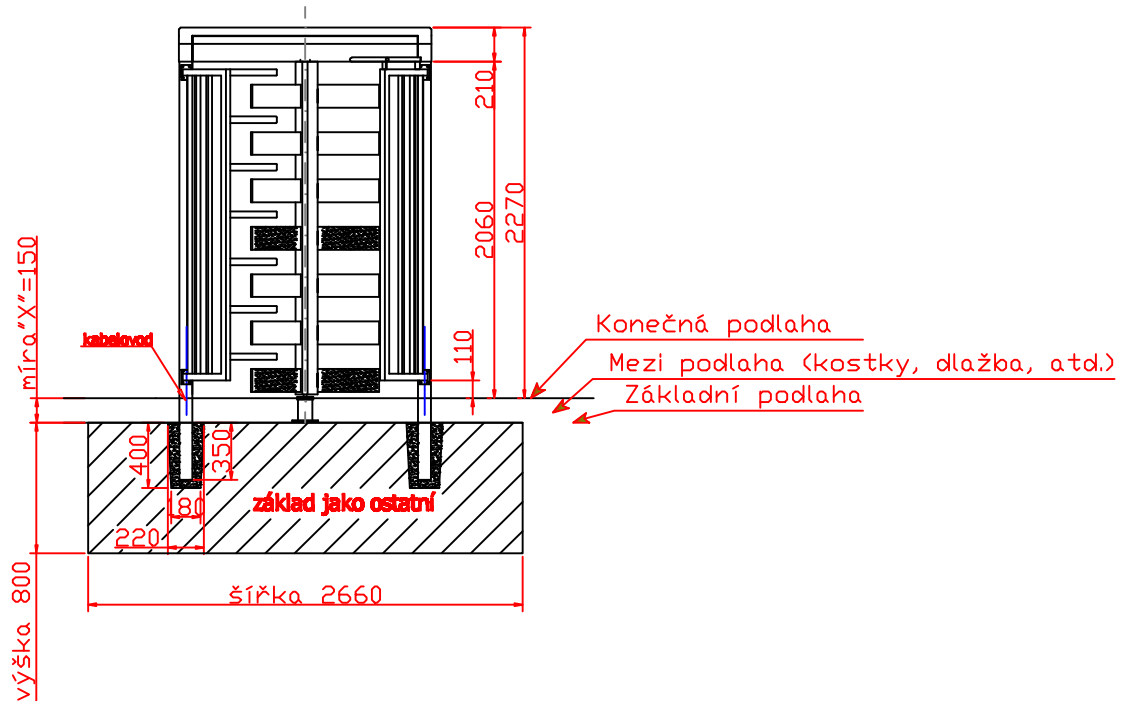

Kentaur FTS-C01 sklo

Základní rozměry

APROKS,
spol. s r. o.

verze:
vstup / výstup uzavření
hliníkovým krytem

Mezi podlaha (kostky, dlažba, atd.)

Konečná podlaha
Základní podlaha

Konečná podlaha