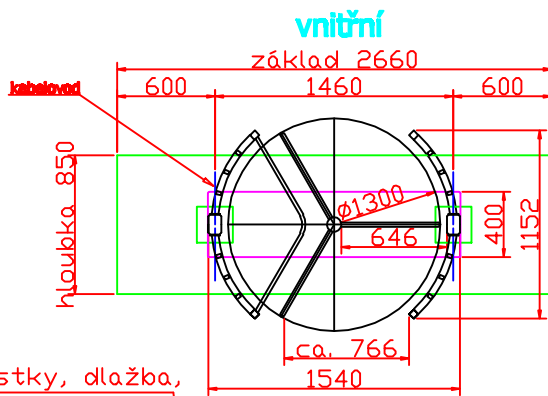

Kentaur FTS-C01 sklo

Základní rozměry

APROKS,
spol. s r. o.

verze:
vstup / výstup uzavření
hliníkovým krytem

Mezi podlaha (kostky, dlažba, atd.)

Konečná podlaha
Základní podlaha

Konečná podlaha