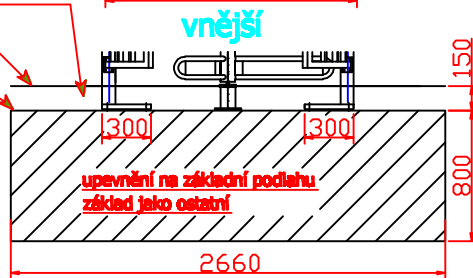

Kentaur FTS-C01 sklo

Základní rozměry

APROKS,
spol. s r. o.

verze:
vstup / výstup uzavření
hliníkovým krytem

Mezi podlaha (kostky, dlažba, atd.)

Konečná podlaha
Základní podlaha

Konečná podlaha