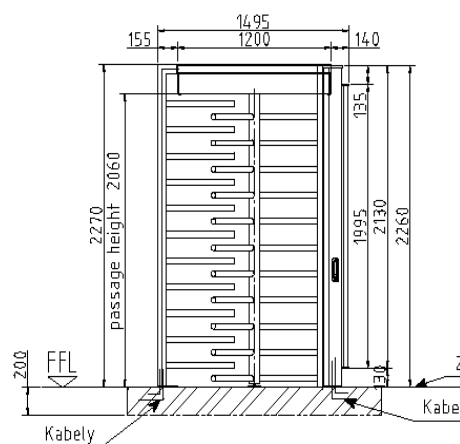

POPIS

Otočný kríž:

- rovný trojramenný 120°
- rovný štvorramenný 90°

Na priechodnej strane sú panely pre umiestnenie čítačiek alebo domáceho telefónu

Priechodné strany

- dovnútra sprava 
- dovnútra zľava 

Smer vstupu

Oceľový rám s pasívnou zábranou a výplňou:

- oceľovými trúbkami

Smer výstupu

Oceľový rám s pasívnou zábranou a výplňou:

- oceľovými trúbkami

Priemer turniketu: 1500mm

Šírka priechodu: 656mm

FUNKCIA

ROZMERY (v mm)

B celková šírka	1500
b1 šírka vstupu	760
b2 šírka priechodu	656
H celková výška	2270
h1 výška priechodu	2060
d i priemer otočné	1300
Hmotnosť s obalom	420 kg

BOKORYS

Kentaur - 180°, ohradený z boku oceľovými tyčami.