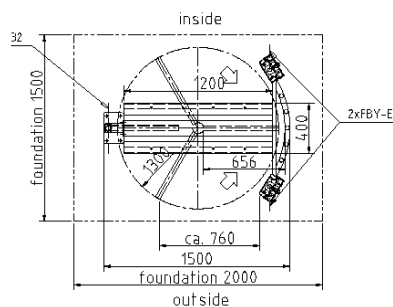

PŮDORYS

APROKS Slovakia s.r.o., Pekná cesta 19, 831 52 Bratislava

Prevádzka: Trhová 975, 841 02 Bratislava
Korešpondenčná adresa: P. O. Box 109, 840 02 Bratislava 42
e-mail: aproks@aproks.sk

Tel.: 02/2086 2321
Fax: 02/2086 2322
www.aproks.sk