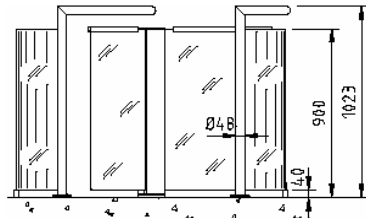

MONTÁŽ

Konečná podlaha

TYP E03 s bočnými sklami

Otočný stĺp s krížom so sklenenou výplňou 40 mm nad podlahou a nerezovými držadlami v horných rohoch výplne

MONTÁŽ

Medzipodlaha

TYP E01

Otočný stĺp s krížom z nerezových leštených trubiek s priemerom 40 mm