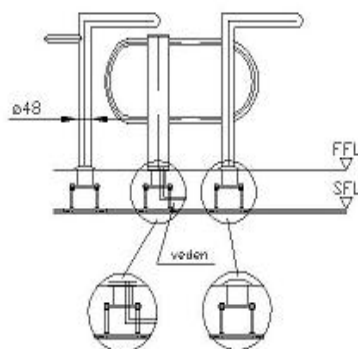

MONTÁŽ

Konečná podlaha

TYP E03 s bočnými sklami

Otočný stĺp s krížom so sklenenou výplňou 40 mm nad podlahou a nerezovými držadlami v horných rohoch výplne

MONTÁŽ

Medzipodlaha

TYP E01

Otočný stĺp s krížom z nerezových leštených trubiek s priemerom 40 mm

MONTÁŽ

Zabetónovanie