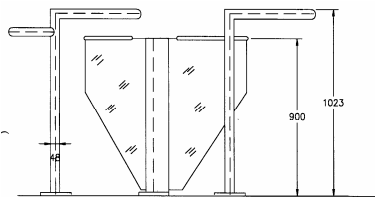

- o záložný zdroj

Vysvetlivky:

- o voliteľný doplnok (za príplatok)
- alternatíva (v cene)

Priechodnosť: 25 osôb/min.

TYP E05

Otočný stĺp s krížom so zošikmenou sklenenou výplňou a nerezovými držadlami na hornej strane výplne

MONTÁŽ

Konečná podlaha