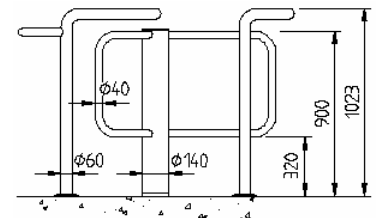

MONTÁŽ

Konečná podlaha

TYP E03 s bočnými sklami

Otočný stĺp s krížom so sklenenou výplňou 40 mm nad podlahou a nerezovými držadlami v horných rohoch výplne

MONTÁŽ

Medzipodlaha

TYP E01

Otočný stĺp s krížom z nerezových leštených trubiek s priemerom 40 mm