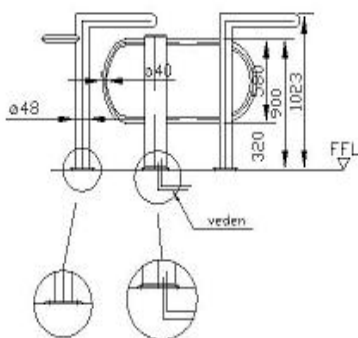

MONTÁŽ

Konečná podlaha

TYP E03 s bočnými sklami

Otočný stĺp s krížom so sklenenou výplňou 40 mm nad podlahou a nerezovými držadlami v horných rohoch výplne

MONTÁŽ

Medzipodlaha

TYP E01

Otočný stĺp s krížom z nerezových leštených trubiek s priemerom 40 mm