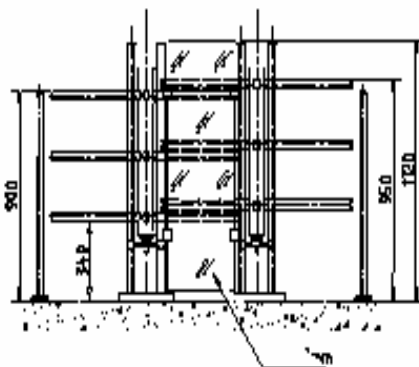

BOKORYS double

Dvojité variant s tromi úrovňami zábran.