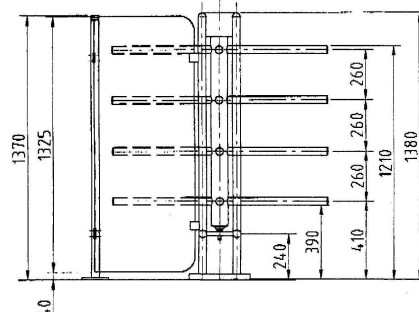

Variant so štyrmi úrovňami zábran.