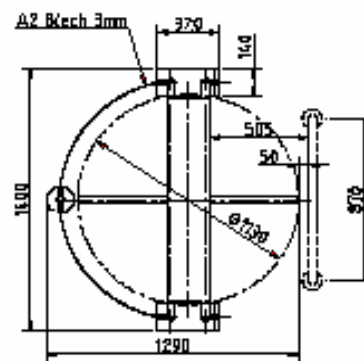

Čítacie zariadenie

Kompatibilné so štandardnými systémami prístupovej kontroly

- sériové rozhranie
- Špeciálne rozhranie pre komunikáciu so zabudovaným riadiacim automatom a spojenie s užívateľským riadiacim systémom je možné dohodnúť na požiadanie.

VOLITEĽNÉ DOPLNKY

- ručné uvoľnenie priechodu pri výpadku napájania v prípade, že turniket je nastavený na blokovanie
- doplnky alebo inštalácia kartovej čítačky a pod.
- signálne zariadenie
- generátor náhodného čísla
- riadiaci panel alebo diaľkové ovládanie
- záložný zdroj
- násobná inštalácia

MONTÁŽ

- na hotovú podlahu (FFL)

Nárys upevnenia na požiadanie

Vysvetlivky:

- voliteľný doplnok (za príplatok)
- alternatíva (v cene)

Priechodnosť:

- 25 osôb/min. jednoduchý
- 50 osôb/min. dvojité

Upozornenie:

Alternatívnu funkciu alebo diely je nutné špecifikovať už pri objednávke.

BOKORYS singl

Variant s tromi úrovňami zábran.

Variant so štyrmi úrovňami zábran.

PôDORYS

BOKORYS double

Dvojité variant s tromi úrovňami zábran.

Dvojité variant so štyrmi úrovňami zábran.