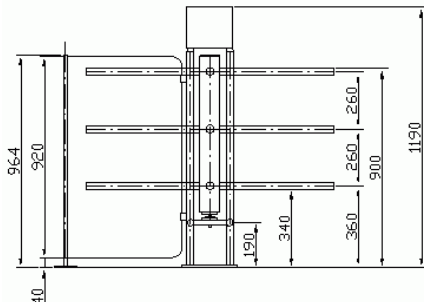

Čítacie zariadenie

Kompatibilné so štandardnými systémami prístupovej kontroly

- sériové rozhranie
- Špeciálne rozhranie pre komunikáciu so zabudovaným riadiacim automatom a spojenie s užívateľským riadiacim systémom je možné dohodnúť na požiadanie.

VOLITEĽNÉ DOPLNKY

- ručné uvoľnenie priechodu pri výpadku napájania v prípade, že turniket je nastavený na blokovanie
- doplnky alebo inštalácia kartovej čítačky a pod.
- signálne zariadenie
- generátor náhodného čísla
- riadiaci panel alebo diaľkové ovládanie
- záložný zdroj
- násobná inštalácia

MONTÁŽ

- na hotovú podlahu (FFL)

Nárys upevnenia na požiadanie

Vysvetlivky:

- voliteľný doplnok (za príplatok)
- alternatíva (v cene)

Priechodnosť:

- 25 osôb/min. jednoduchý
- 50 osôb/min. dvojité

Upozornenie:

Alternatívnu funkciu alebo diely je nutné špecifikovať už pri objednávke.

BOKORYS singl

Variant s tromi úrovňami zábran.