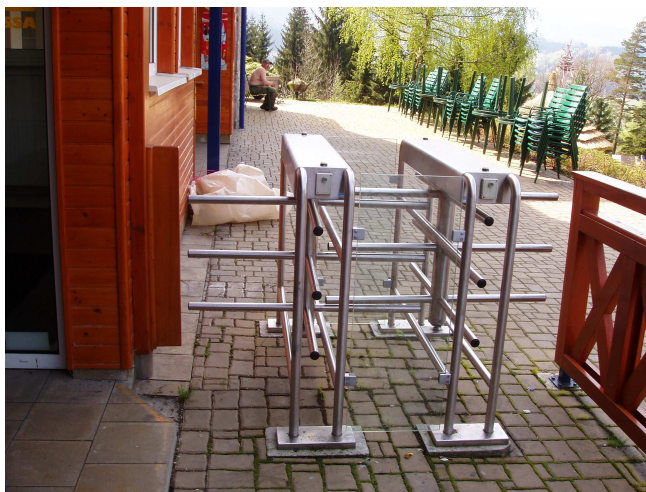

Charon Sport HTS LO1, LO2

PRINCÍP

Nízky turniket vhodný pre automatickú prístupovú kontrolu s možnosťou vstavať čítačku kariet. Pre svoju jednoduchosť je vhodný najmä ako vstup do športových areálov s pokladňou.

POVRCHOVÁ ÚPRAVA

Nerezová oceľ:

- matný povrch

Iné prevedenie na požiadanie.

POPIS

Nerezový otočný kríž rovný štvorramenný 90°:

- tri úrovne tyčových zábran
- štyri úrovne tyčových zábran

Priechodné strany

- dovnútra sprava 
- dovnútra zľava 

Smer vstupu aj výstupu

Oceľový rám s:

- pasívnou zábranou

FUNKCIA

Smer vstupu

- voľný
- zablokovaný
- riadený elektricky
 - systémom prístupovej kontroly
 - manuálne

Smer výstupu

- voľný
- zablokovaný
- riadený elektricky
 - systémom prístupovej kontroly
 - manuálne

Servo pohon pozvoľna otáča krížom do nasledujúcej pokojovej polohy. Rýchlosť otáčania je prispôbená individuálnym potrebám prechádzajúceho.