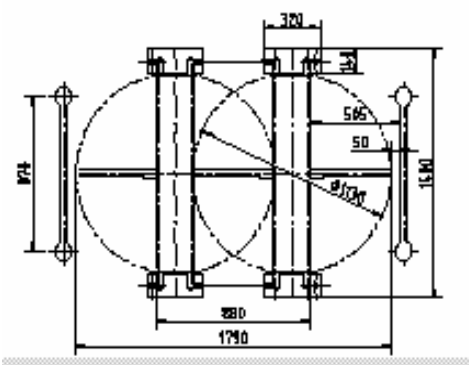

Čítacie zariadenie

Kompatibilné so štandardnými systémami prístupovej kontroly

- sériové rozhranie
- Špeciálne rozhranie pre komunikáciu so zabudovaným riadiacim automatom a spojenie s užívateľským riadiacim systémom je možné dohodnúť na požiadanie.

VOLITEĽNÉ DOPLNKY

- ručné uvoľnenie priechodu pri výpadku napájania v prípade, že turniket je nastavený na blokovanie
- doplnky alebo inštalácia kartovej čítačky a pod.
- signálne zariadenie
- generátor náhodného čísla
- riadiaci panel alebo diaľkové ovládanie
- záložný zdroj
- násobná inštalácia

MONTÁŽ

- na hotovú podlahu (FFL)

Nárys upevnenia na požiadanie

Vysvetlivky:

- voliteľný doplnok (za príplatok)
- alternatíva (v cene)

Priechodnosť:

- 25 osôb/min. jednoduchý
- 50 osôb/min. dvojité

Upozornenie:

Alternatívnu funkciu alebo diely je nutné špecifikovať už pri objednávke.

BOKORYS singl

Variant s tromi úrovňami zábran.

Variant so štyrmi úrovňami zábran.

PôDORYS

BOKORYS double

Dvojité variant s tromi úrovňami zábran.

Dvojité variant so štyrmi úrovňami zábran.