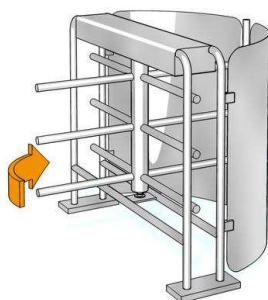

Charon Sport HTS LO1, LO2

PRINCÍP

Nízky turniket vhodný pre automatickú prístupovú kontrolu s možnosťou vstavať čítačku kariet. Pre svoju jednoduchosť je vhodný najmä ako vstup do športových areálov s pokladňou.

POVRCHOVÁ ÚPRAVA

Nerezová oceľ:

- matný povrch

Iné prevedenie na požiadanie.

POPIS

Nerezový otočný kríž rovný štvorramenný 90°:

- tri úrovne tyčových zábran
- štyri úrovne tyčových zábran

Priechodné strany

- dovnútra sprava 
- dovnútra zľava 

Smer vstupu aj výstupu

Oceľový rám s:

- pasívnou zábranou

FUNKCIA

Smer vstupu

- voľný
- zablokovaný
- riadený elektricky
 - systémom prístupovej kontroly
 - manuálne

Smer výstupu

- voľný
- zablokovaný
- riadený elektricky
 - systémom prístupovej kontroly
 - manuálne

Servo pohon pozvoľna otáča krížom do nasledujúcej pokojovej polohy. Rýchlosť otáčania je prispôbená individuálnym potrebám prechádzajúceho.